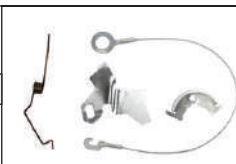

Ranger 94/97

15222

Kit acionador do freio automático traseiro esquerdo 10 pol.