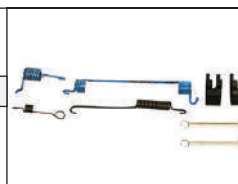

Escort 93/96,
Verona 94/96,
Logus 93/97,
Pointer 94/96

15133

Kit sapata do freio traseiro direito (1 roda) 35mm sistema Varga