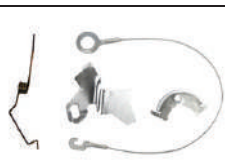

FORD

Ranger 94/97

15221

Kit acionador do freio automático traseiro direito 10 pol.