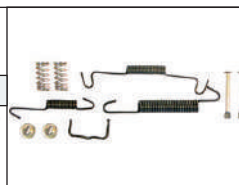

Corcel 69/86,
Del Rey 81/91

15126

Kit sapata do freio traseiro esquerdo (1 roda) 36mm sistema Varga
Orig.: BD8M/2B454/A