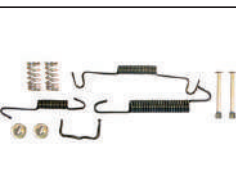

FORD

Corcel 69/86,
Del Rey 81/91

15125

Kit sapata do freio traseiro direito (1 roda) 36mm sistema Varga
Orig.: BD8M/2B454/A