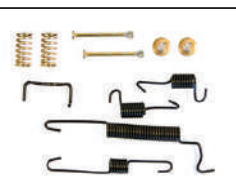

Corcel 69/86,  
Del Rey 81/91

**15124**

Kit sapata do freio traseiro esquerdo (1 roda) 36mm sistema Bendix

Pampa 82/97

**15128**

Kit sapata do freio traseiro esquerdo (1 roda) 39mm sistema Varga (tração 4x2)