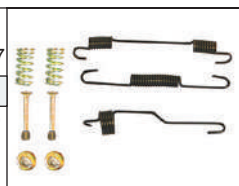

Palio 96/07,
Palio Weekend 97/07,
Siena 96/07, Strada 99/07

15151

Kit sapata do freio traseiro esquerdo (1 roda) 28mm sistema Bendix
Orig.: 7.078.634