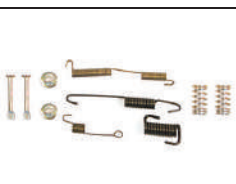

Escort 83/92,
Verona 90/92,
Hobby 93/95,
Apollo 89/92

15131

Kit sapata do freio traseiro direito (1 roda) 31mm sistema Varga
Orig.: 81AB/2A225/A