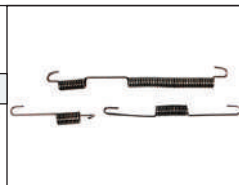

Ducato 98/01,
Jumper 98/01,
Boxer 98/01

15157

Kit sapata do freio traseiro (1 roda)
Orig.: 77.362.429