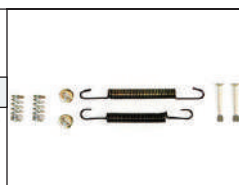

147 76/86

15148

Kit sapata do freio traseiro (1 roda) 31mm sistema Varga
Orig.: 7.073.002