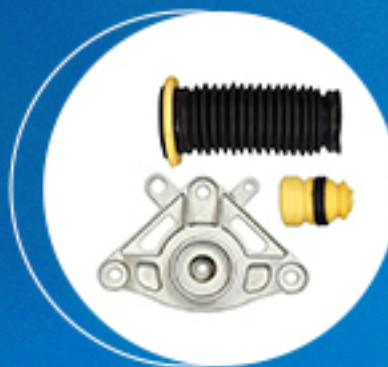

Suspensão: Kit estabilizador dianteiro (furo 23mm)
Cód: 10875

Suspensão: Kit buchas estabilizador traseiro (furo 19mm)
Cód: 10876

Suspensão: Kit buchas estabilizador dianteiro (furo 20mm)
Cód: 10860

Suspensão: Kit buchas estabilizador dianteiro (furo 23mm)
Cód: 10861

1/2

www.kltcia.com.br

@kitciaoficial

JEEP
Renegade

INFORMATIVO

JEEP RENEGADE

Homocinética: Kit coifa homocinética lado roda (4x2)
Cód: 50746

Suspensão: Kit amortecedor dianteiro
Cód: 50759

Suspensão: Kit amortecedor traseiro
Cód: 50760

Suspensão: Kit amortecedor dianteiro completo
Cód: 50805

Suspensão: Kit pino guia dapiça dianteira
Cód: 50806

Suspensão: Kit amortecedor traseiro esquerdo completo
Cód: 50807

Suspensão: Bieleta estabilizador traseiro
Cód: 50887

Suspensão: Bieleta estabilizador traseiro
Cód: 50888