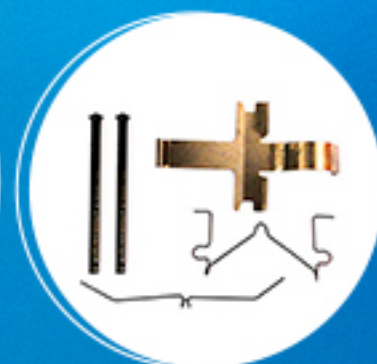

DICAS TÉCNICAS HILUX TOYOTA

TOYOTA
Hilux

Freio:
Kit freio a disco
dianteiro (2 rodas)
Cód: 15073

Freio: Kit freio a
disco dianteiro
(1 roda) completo
Cód: 15074

Freio:
Kit sapata do freio traseiro
(1 roda) 40mm
Cód: 15176