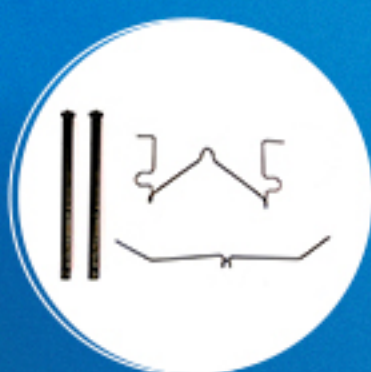

TOYOTA
Hilux

DICAS TÉCNICAS HILUX TOYOTA

Freio: Kit acionador do freio automático traseiro direito
Cód: 15327

Freio: Kit acionador do freio automático traseiro esquerdo
Cód: 15328

Freio: Kit freio a disco dianteiro (1 roda)
Cód: 15329