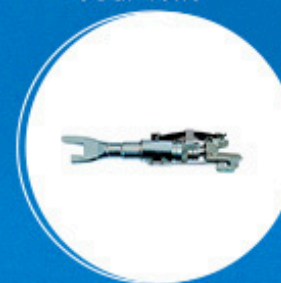

DICAS TÉCNICAS VOLKSWAGEN NIVUS

VOLKSWAGEN
Nivus

Direção:
Kit coifa caixa de
direção elétrica
Cód: 40103

Motor:
Kit prato superior
mola amortecedor
dianteiro
Cód: 40115

Motor:
Kit anti-chama
do motor
Cód: 40698

Motor:
Carcaça válvula
termostática
Cód: 40615

Freio:
Kit regulador
do freio automático
Cód: 15453

DICAS TÉCNICAS VOLKSWAGEN NIVUS

VOLKSWAGEN
Nivus

Suspensão:
Kit amortecedor
dianteiro completo
Cód: 40501

Suspensão:
Bieleta estabilizador
dianteiro
Cód: 40007