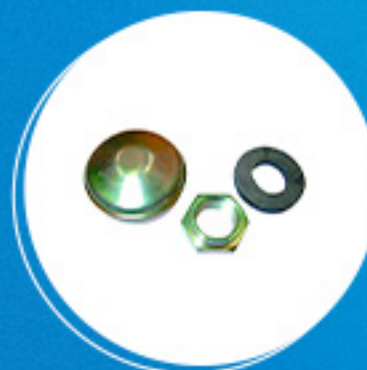

FIAT
Argo

INFORMATIVO

FIAT ARGO

Suspensão:
Kit calços mola
dianteiro
Cód: 10620

Suspensão:
Kit amortecedor
traseiro
Cód: 10871

Suspensão:
Kit buchas
estabilizador dianteiro
Cód: 10886

Suspensão:
Bieleta estabilizador
dianteiro
Cód: 10067

Homocinética:
Kit coifa lado câmbio
com flange
Cód: 10053

1/2

FIAT
Argo

INFORMATIVO

FIAT ARGO

Roda:
Kit calota roda traseira
Cód: 10492

Câmbio:
Kit adaptador do câmbio
Cód: 10022

Direção:
Kit coifa caixa de direção elétrica
Cód: 10625

Motor:
Kit tampa bomba d'água
Cód: 10856

Freio:
Kit pino guia da pinça dianteira
Cód: 15400