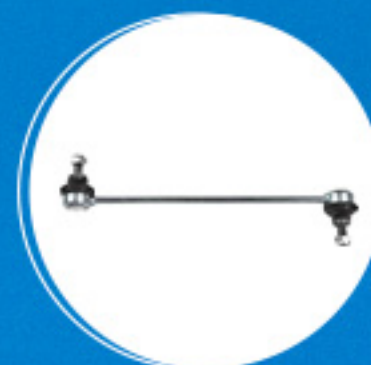

FIAT
Argo

INFORMATIVO

FIAT ARGO

Suspensão:
Kit calços mola
dianteiro
Cód: 10620

Suspensão:
Kit amortecedor
traseiro
Cód: 10871

Suspensão:
Kit buchas
estabilizador dianteiro
Cód: 10886

Suspensão:
Bieleta estabilizador
dianteiro
Cód: 10067

Homocinética:
Kit coifa lado câmbio
com flange
Cód: 10053

1/2

FIAT
Argo

INFORMATIVO

FIAT ARGO

Roda:
Kit calota roda traseira
Cód: 10492

Câmbio:
Kit adaptador do câmbio
Cód: 10022

Direção:
Kit coifa caixa de direção elétrica
Cód: 10625

Motor:
Kit tampa bomba d'água
Cód: 10856

Freio:
Kit pino guia da pinça dianteira
Cód: 15400